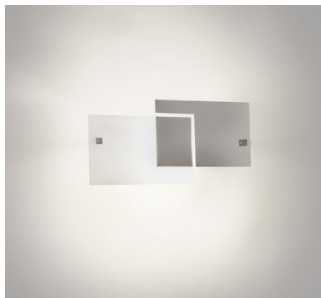

Přednosti

Hřejivé bílé světlo

Teplota barvy světla se může různit a udává se v jednotkách Kelvin (K). Žárovky s nízkou hodnotou teploty světla v Kelvinech poskytují hřejivé, přívětivější světlo, zatímco žárovky s vyšší hodnotou přinášejí chladné světlo, které působí energičtěji. Tato žárovka Philips nabízí hřejivé bílé světlo vytvářející útulnou atmosféru.